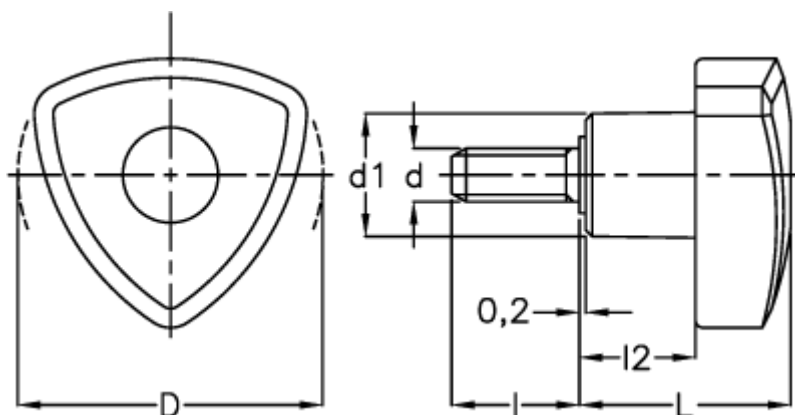

# Data Sheet

Article number: 2302083441

Description: E+G Lock knob  
VTR.40 p-M6x10

## Measures

d = 40

d1 = 16

d 6g = M6

l = 10

L = 30

l2 = 17